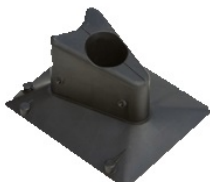

➤ BASES PER FIXAR FITES MINISTERIALS AL SÒL

Ref.: 10IUP0113807

BASE CLIPSABLE

Fixació al sòl

Pes: 0,2 kg

Mides: 20x14x10 cm

Ref.: 10IUP0113808

BASE SOTERRABLE

Fixació al sòl

Pes: 1,10 kg

Mides: 30x30x35cm

➤ FITA MINISTERIAL SOBRE GUARDABARRERA (Fita d'Arista)

Ref.: 10IUP0113050 (Unid.) / Ref.: 10IUP0113051 (Bid.)

Material: Polietilè d'alta densitat

Pes: 1 kg

Dimensions: Alçada: 46cms

Observacions:

- Mateixes característiques que la fita sobre sòl
- Forquilla de subjecció injectada d'un polímer d'alta qualitat, irrompible i indeformable
- Unidireccional: catadiòptic blanc
- Bidireccional: catadiòptrics blanc/taronja