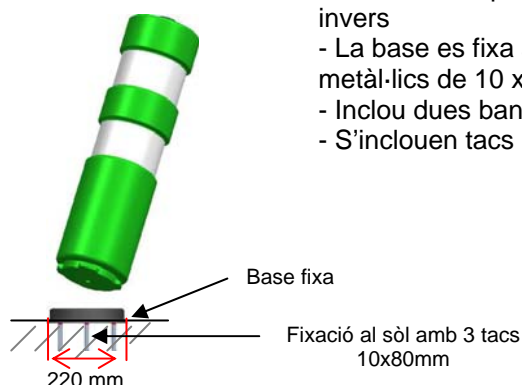

➤ BALISSA H-75 - Estàndard

Ref.: 10IUP0113001 (Verd)

Material: EVA + PE

Pes: 1,5 kg

Dimensions: Alçada 750mm, diàmetre 200mm

Observacions:

- Color verd, estable a la llum
- 2 bandes reflectants de 10 cms d'alçada, de nivell 2 (alta intensitat)
- Fixació mitjançant cargol de 14,5cm (inclòs)

Cumpleix norma UNE 135363

➤ BALISSA H-75 - Extraïble

Ref.: 10IUP0113066

Material: EVA flexible

Pes: 1,65 kg

Dimensions: Alçada 750mm; diàmetre 220mm

Observacions:

- Resistent a l'esquinçament
- Fixació en la base mitjançant gir de 90 graus.
- Alliberament per impacte, atropellament o gir invers
- La base es fixa al sòl mitjançant tres tacs metàl·lics de 10 x 80mm
- Inclou dues bandes reflectants nivell 2
- S'inclouen tacs d'anclatge