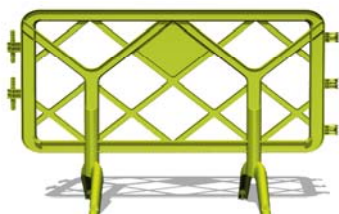

Y CONCEPT 1,30 m

Referències:

10IUP0KT0001 Tanques Y Concept 1,30m – Groc
10IUP0KT0002 Tanques Y Concept 1,30m – Taronja
10IUP0KT0003 Tanques Y Concept 1,30m – Vermell
10IUP0KT0004 Tanques Y Concept 1,30m – Verd
10IUP0KT0005 Tanques Y Concept 1,30m – Blau cel
10IUP0KT0006 Tanques Y Concept 1,30m – Blau Bilbo

Amb peus de plàstic

10IUP0KT0201 Tanques Y Concept 1,30m – Groc
10IUP0KT0202 Tanques Y Concept 1,30m – Taronja
10IUP0KT0203 Tanques Y Concept 1,30m – Vermell
10IUP0KT0204 Tanques Y Concept 1,30m – Verd
10IUP0KT0205 Tanques Y Concept 1,30m – Blau Cel
10IUP0KT0206 Tanques Y Concept 1,30m – Blau Bilbo

Amb peus metàl·lics

Colors estàndard:
RAL 3020, PANTONE 305C,
RAL 6018, RAL 2010, RAL 1016

Material: Polipropilè verge

Pes: 6,5 Kg (1 tanca + 2 peus de plàstic)
9 Kg (1 tanca + 2 peus metàl·lics)

Dimensions: 1,30m llarg – 1m alt

Tanques apilades

Tanca serigrafiada amb peus de plàstic. No inclou senyal ni balissa

Tanca amb peus metàl·lics

- Tanques de senyalització d'events, obres, col·lectivitats, etc.
- Anclatge ràpid i fàcil entre si, apilable sense pèrdua d'espai pel transport i emmagatzematge.
- Tanques resistents, no requereixen manteniment.