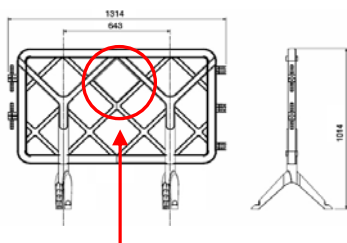

Zona de serigrafia per a incloure logo o un altre disseny: rombe 20 x 20 cms