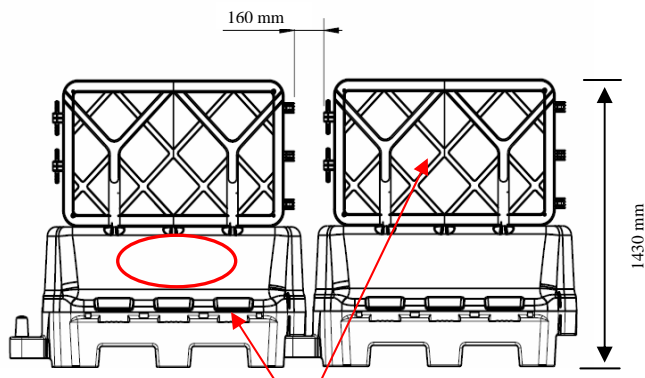

LA NOSTRA PROPOSTA

Zones de serigrafia per a incloure logo o un altre disseny

COMBI (Barrera New Jersey – Tanca Y Concept)