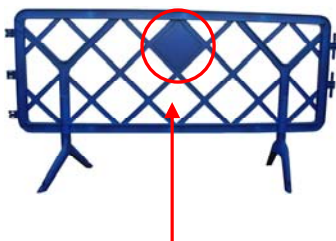

Con pies de plástico

- 10IUP0KT0301** Vallas Y Concept 2m - Amarillo
- 10IUP0KT0302** Vallas Y Concept 2m - Naranja
- 10IUP0KT0303** Vallas Y Concept 2m - Rojo
- 10IUP0KT0304** Vallas Y Concept 2m - Verde
- 10IUP0KT0305** Vallas Y Concept 2m - Azul Celeste
- 10IUP0KT0306** Vallas Y Concept 2m - Azul Bilbo

Con pies metálicos

Colores estándares:
RAL 3020, PANTONE 305C, RAL 6018, RAL 2010, RAL 1016

Material: Polipropileno virgen

Peso: 8 Kgs (1 valla + 2 pies de plástico)
11 Kgs (1 valla + 2 pies metálicos)

Dimensiones: 2m largo – 1m alto

Observaciones:

- Colores disponibles: amarillo, azul celeste, naranja, rojo, verde y azul Bilbo.
- Material reciclable
- Pies de plástico o metálicos a elección.

Valla azul Bilbo.
Zona de serigrafía para incluir logo u otro diseño:
Rombo 20 x 20 cms

Reposición de los pies giratorios

Vallas apiladas en posición de uso, sin pérdida de espacio

Vallas serigrafadas, de fácil anclaje

- Vallas de señalización de eventos, obras, colectividades, etc.
- Anclaje rápido y fácil entre si, apilable sin pérdida de espacio para transporte y almacenaje.
- Vallas resistentes, no requieren mantenimiento.